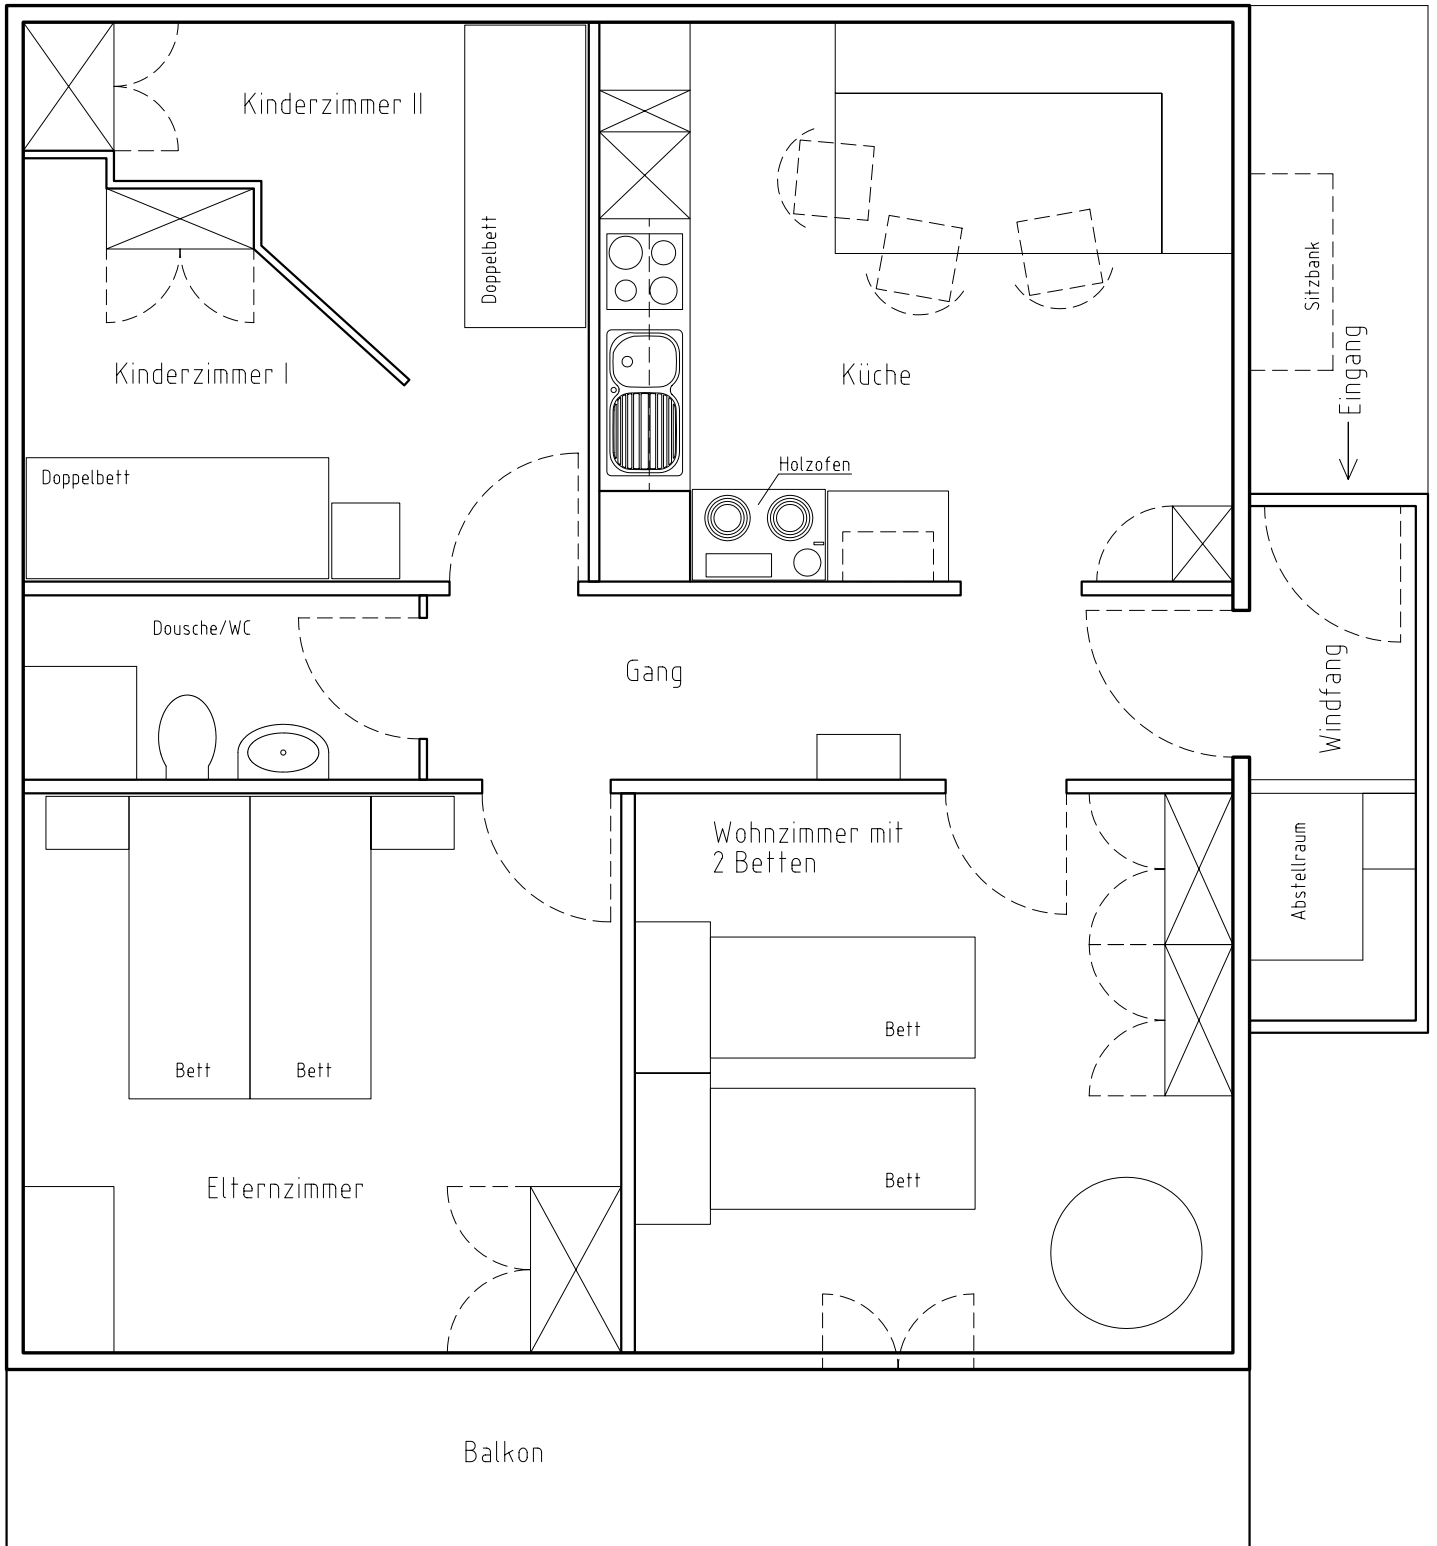

Ferienwohnung Furrer Elmar
Gspon 1893m ü.M.

Massstab